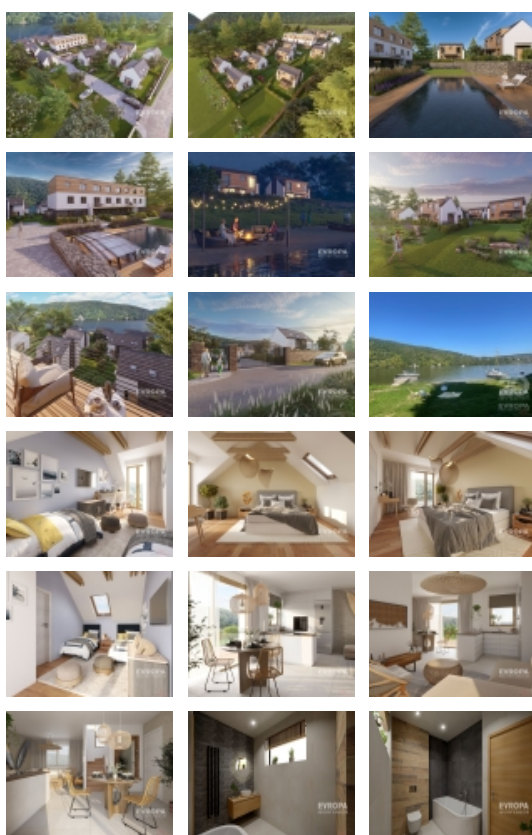

Nemovitost nabízí

EVROPA realitní kancelář

Václavské náměstí