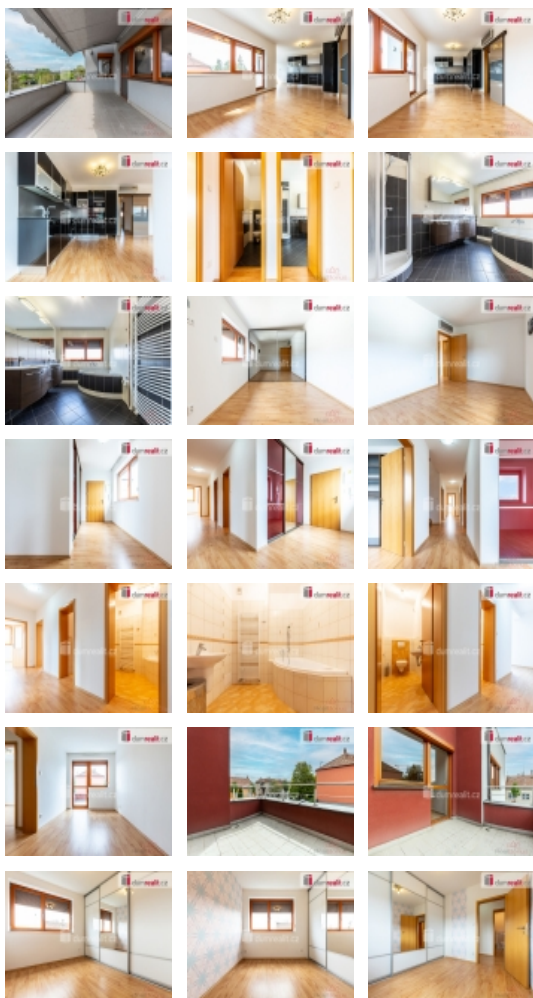

Informace o nemovitosti

Dispozice bytu

6+kk