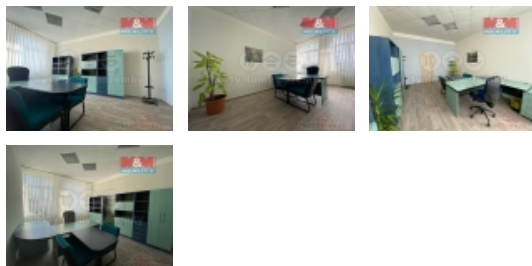

Pronájem kancelářského prostoru, 22 m?, Krnov, ul. Hlubčická

ČÍSLO ZAKÁZKY: 850823 TYP ZAKÁZKY: pronájem

LOKALITA: Krnov, Pod Bezručovým vrchem (okres Bruntál), Hlubčická

Pronájem kancelářského prostoru, 22 m?, Krnov, ul. Hlubčická

Nabízíme k pronájmu kancelář o velikosti 22 m? v části obce Pod Bezručovým vrchem, na ul. Hlubčická. Prostory se nachází v samostatném objektu na prvním nadzemním podlaží ze dvou. Nájemce získává kancelář včetně nábytku a úklidových služeb, což je velkou výhodou. Pro bezstarostné parkování je k dispozici oplocený areál s kamerovým bezpečnostním systémem. Tento prostor nabízí klidné a příjemné pracovní prostředí a je ve velmi dobrém stavu. Je ideální pro ty, kteří hledají praktické a dobře přístupné pracovní místo s veškerým komfortem.

CENA: (za měsíc) **4 811,- Kč**

Nemovitost nabízí

M&M reality holding a. s.

Krakovská 1675/2
Praha - Nové Město
11000

Informace o nemovitosti

Číslo podlaží v domě	1
Počet podlaží objektu	2
Druh objektu	panelová
Stav objektu	velmi dobrý
Vlastnictví	osobní
Umístění objektu	klidná část obce
Počet míst k parkování	2
Užitná plocha (m2)	22
Druh prostor	Kanceláře