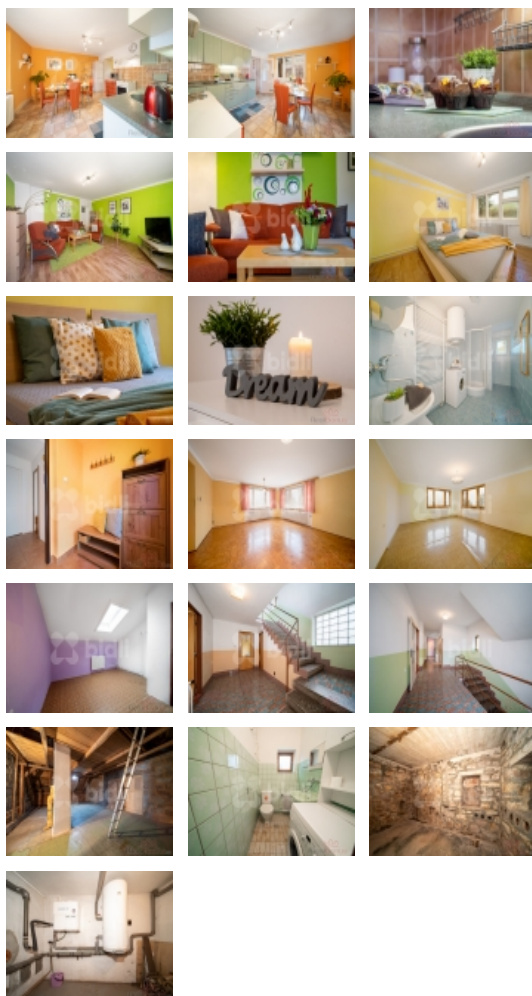

Informace o nemovitosti

Druh objektu	cihlová
Stav objektu	dobrý
Počet podlaží pod zemí	1
Vlastní pozemek (m²)	71228