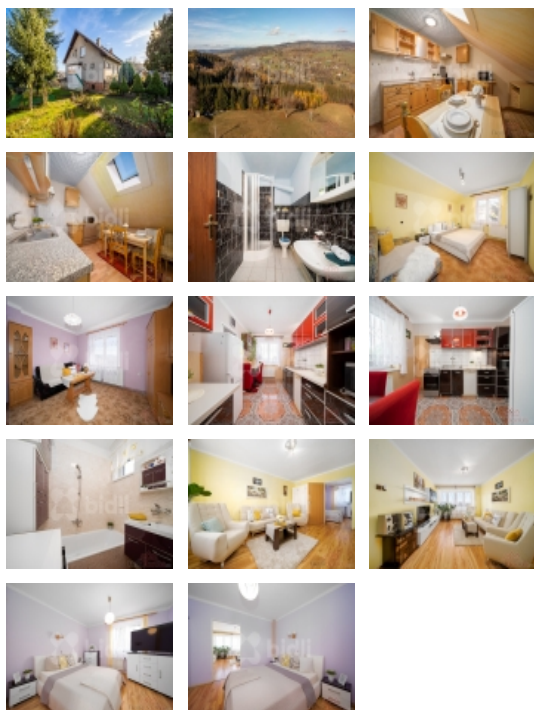

Nabízím k prodeji rodinný dům v obci Sklenařice u Vysokého nad Jizerou, který je řešen dvougeneračně o dispozici 2x3+1. Podlahová plocha domu činí 100 m² s pozemkem o rozloze 963 m².

V přízemí najdete dva pokoje se vstupem rovnou z chodby, koupelnu s vanou a samostatné WC. Další pokoj je přístupný ze samostatné kuchyně. Je zde vstup do spodní části domu, kde je kotelna, prádelna a garáž.

V patře jsou tři pokoje a kuchyň vše se samostatnými vstupy rovnou z chodby. Dále je zde koupelna se sprchovým koutem a toaletou. Dům má ještě půdní úložné prostory.

Vytápění zajišťuje kotel na tuhá paliva. Voda je obecní a odpad je řešen septikem s filtrem.

Na zahradě můžete nalézt zahradní domek dále bazén a venkovní sezení.

Před domem je pozemek pro parkování.

Obec Sklenařice je součástí města Vysoké nad Jizerou, ve kterém najdete školu, školku, ISŠ Vysoké nad Jizerou, obchod, lékárnu, restauraci a ski areál Šachty. Dále se v blízkosti Sklenařic nachází ski areál Paseky nad Jizerou.

CENA: (za nemovitost) **8 450 000,- Kč**

Informace o nemovitosti