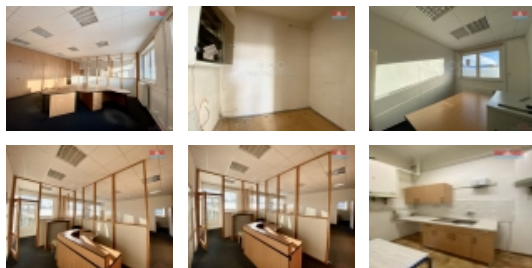

Nemovitost nabízí

M&M reality holding a. s.

Krakovská 1675/2
Praha - Nové Město
11000

CENA: (za měsíc) **23 000,- Kč**

Informace o nemovitosti

Číslo podlaží v domě	1
Počet podlaží objektu	2
Stav objektu	dobrý
Vlastnictví	osobní
Umístění objektu	centrum
Vybaveno	Nezařizeno
Užitná plocha (m²)	120
Druh prostor	Kanceláře