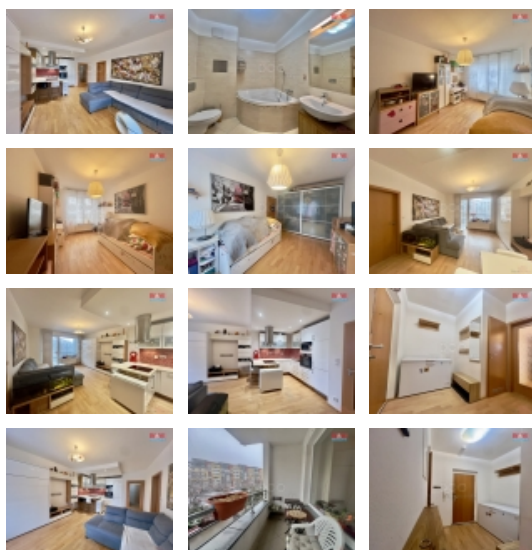

Prodej bytu 2+kk, 62 m², Praha, ul. Sazovická

ČÍSLO ZAKÁZKY: 862429 TYP ZAKÁZKY: prodej

LOKALITA: Praha 5, Sazovická

Prodej bytu 2+kk, 62 m², Praha, ul. Sazovická

Nabízíme k prodeji moderní byt 2+kk s užitnou plochou 62 m² + prostorná lodžie, situovaný v klidné části oblíbené lokality Zličín. Tento byt se nachází v novostavbě, konkrétně je umístěn na 2. podlaží budovy, která moderně splývá s okolní zástavbou a nabízí všechny výhody nového bydlení. Nemovitost byla stávajícími majiteli zařízena v nadstandardu, například bezpečnostními skly, dřevěnou podlahou, dále prostornou rohovou vanou v koupelně a dalšími vymoženostmi, které zpříjemní bydlení. K bytu náleží garážové stání a sklep umístěn na chodbě vedle bytu. Tato nemovitost je ideální pro ty, kteří hledají klidné a příjemné bydlení s výhodnou lokalitou, která nabízí bezproblémové spojení s centrem města, kompletní občanskou vybavenost v dosahu a zároveň zachovává poklidnou atmosféru místní části. Nečekejte a zajistěte si prohlídku této atraktivní nabídky. Těším se na Vaši zprávu nebo hovor, abych Vám mohl tento byt představit osobně a vy se tak mohli stát jeho šťastnými novými majiteli.

CENA: (za nemovitost) **7 465 000,- Kč**

Nemovitost nabízí

M&M reality holding a. s.

Krakovská 1675/2
Praha - Nové Město
11000

Informace o nemovitosti

Dispozice bytu	2+kk
Číslo podlaží v domě	2
Počet podlaží objektu	2
Druh objektu	smíšená
Stav objektu	novostavba
Vlastnictví	osobní
Vybavení	výtah lodžie