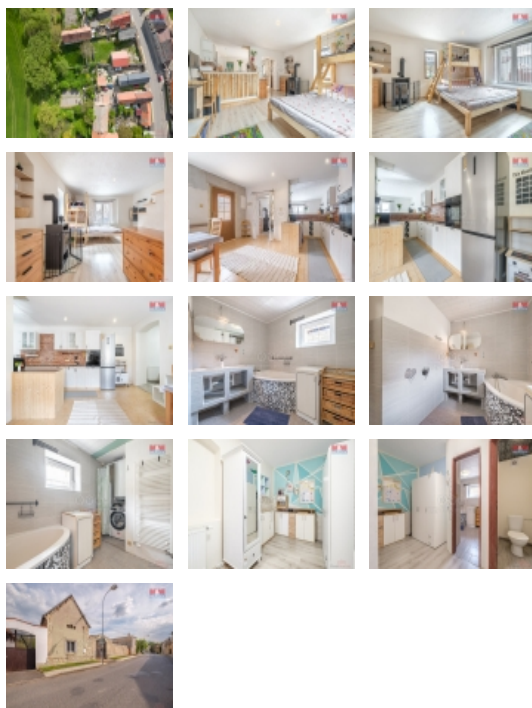

Informace o nemovitosti

Počet podlaží objektu	1
Druh objektu	kamenná
Stav objektu	ve výstavbě (hrubá stavba)
Vlastnictví	osobní
Vlastní pozemek (m2)	860
Vybavení	sklep zahrada
Umístění objektu	klidná část obce
Topení	Lokální - tuhá paliva Lokální - elektrické
Doprava	silnice autobus