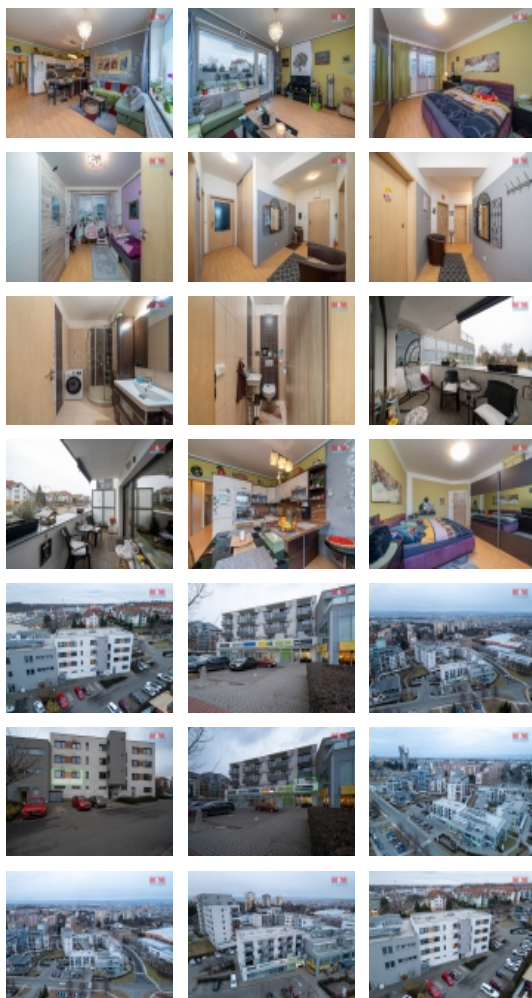

Informace o nemovitosti

Dispozice bytu	3+kk
Číslo podlaží v domě	2
Počet podlaží objektu	4
Druh objektu	cihlová
Stav objektu	velmi dobrý
Vlastnictví	osobní
Vybavení	sklep
Umístění objektu	centrum
Topení	Ústřední - dálkové