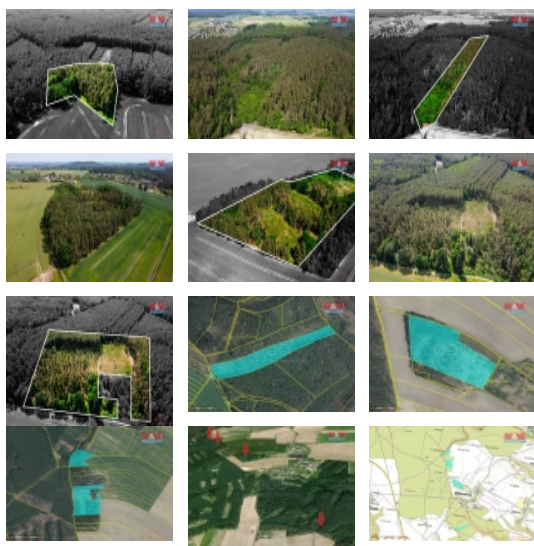

Prodej pozemku , les, Bítouchov (okres Mladá Boleslav)

M&M reality holding, a.s.

Prodej lesa, 100175 m2, Bítouchov, okr. Mladá Boleslav

ČÍSLO ZAKÁZKY: 834372 TYP ZAKÁZKY: prodej

LOKALITA: Bítouchov (okres Mladá Boleslav)

Prodej lesa, 100175 m2, Bítouchov, okr. Mladá Boleslav

Prodej několika lesních pozemků o celkové výměře 100.175 m² položené různými směry od obce Bítouchov, okres Mladá Boleslav. Největší část předmětu prodeje lesa tvoří stromovina ve věku 80-100 let BO 60%, DB 30%, mix 10% se zásobou dřeviny cca 900 m³, další části lesa jsou tvořeny mixem co do věku i druhu. Další část lesa je po částečném mýtném stavu. Les má rovinný terén a přístup pro případnou těžbu, či údržbu je po lesních cestách.

CENA: (za nemovitost) **2 501 040,- Kč**

Informace o nemovitosti

Stav objektu	velmi dobrý
Vlastnictví	osobní
Vlastní pozemek (m2)	100175
Umístění objektu	okrajová zástavba
Komunikace	betonová
Druh pozemku	les