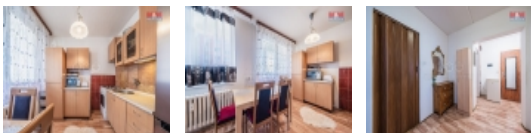

Prodej bytu 4+1, DV, Litvínov, Janov (okres Most), ul. Luční

M&M reality holding, a.s.

Prodej bytu 4+1, 85 m², Litvínov, ul. Luční

ČÍSLO ZAKÁZKY: 858185   TYP ZAKÁZKY: prodej

LOKALITA: Litvínov, Janov (okres Most), Luční

Prodej bytu 4+1, 85 m², Litvínov, ul. Luční

Nabízíme Vám družstevní byt o velikosti 4+1, který se nachází v prvním patře panelového domu na sídlišti Janov, cca 3 km od centra města Litvínov. Byt je v dobrém, udržovaném stavu. Nabízí velký obývací pokoj propojený v otevřeném prostoru s kuchyní a jídelním koutem, ložie se rozprostírá přes celou délku. Výhodou jsou i 2 komory přímo v bytě a prostorná předsiň. Dále 3 samostatné místnosti a zděné jádro, kde je koupelna propojená s WC. Nedaleko se nachází Sport areál Klíny, který je necelých 10 km od domu. Pro více informací kontaktujte makléře. S financováním Vám pomůže naše hypocentrum.

CENA: (za nemovitost) **719 000,- Kč**

Informace o nemovitosti

Dispozice bytu	4+1
Číslo podlaží v domě	2
Počet podlaží objektu	1
Druh objektu	panelová
Stav objektu	dobrý
Vlastnictví	družstevní
Vybavení	výtah ložie sklep
Umístění objektu	sídliště
Vybaveno	Nezařizeno
Topení	Lokální - elektrické Ústřední - dálkové
Doprava	vlak silnice MHD autobus