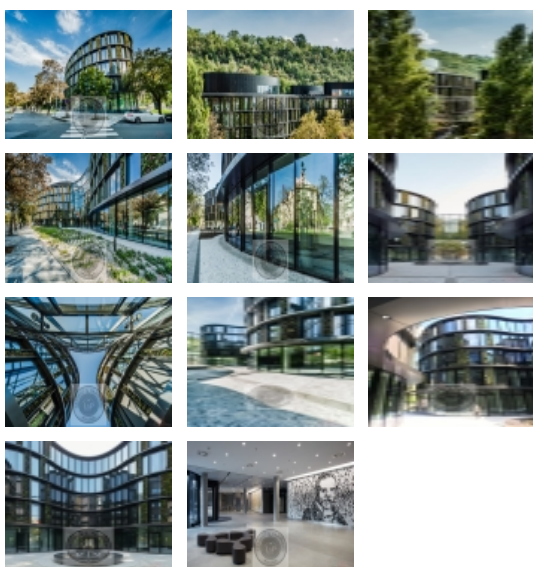

Pronájem kanceláří, Praha 8, Karlín

Nemovitost nabízí

Leaders Partners reality s.r.o.

Politických vězňů 912/10
110 00 Praha 1 - Nové Město
Česká republika

Pronájem, kanceláře, 616m2 - Praha 8

ČÍSLO ZAKÁZKY: 00562 TYP ZAKÁZKY: pronájem

LOKALITA: Praha 8, Karlín, Pernerova

Pronájem, kanceláře, 616m2 - Praha 8

Nabízíme k pronájmu kancelářské prostory o celkové výměře 616m2 v 3NP v moderní kancelářské budově s hezkou zelenou fasádou v oblíbené lokalitě, v Praze - Karlíně.

Prostory možno dispozičně uspořádat dle preferencí nájemce, tj. open space / oddělené prostory, jedná se o prosvětlené kanceláře s dostatkem denního světla, dále k dispozici samostatná kuchyňka, vzduchotechnika a klimatizace, několik osobních výtahů, zdvojené podlahy, EPS, sprinklery, kamerový systém, úschovna kol včetně možnosti stravování (restaurace) v budově.

K dispozici zároveň nepřetržitý provoz recepce a bezpečnostní služby budovy. Vlastní bezpečnost zajištěna systémem magnetických karet.

V okolí veškerá občanská vybavenost. Výborná dopravní dostupnost.

K dispozici III.Q.2024.

BEZ PROVIZE RK.

Více informací na dotaz.

CENA: (za m2 / měsíc) **442,- Kč**

Informace o nemovitosti

Číslo podlaží v domě	3
Počet podlaží objektu	6
Druh objektu	skeletová
Stav objektu	novostavba
Energetická třída	G - Mimořádně nevhodná
Počet podlaží pod zemí	2
Bezbariérový byt	ano
Telekomunikace	Internet
Ostatní rozvody	Kabelové rozvody