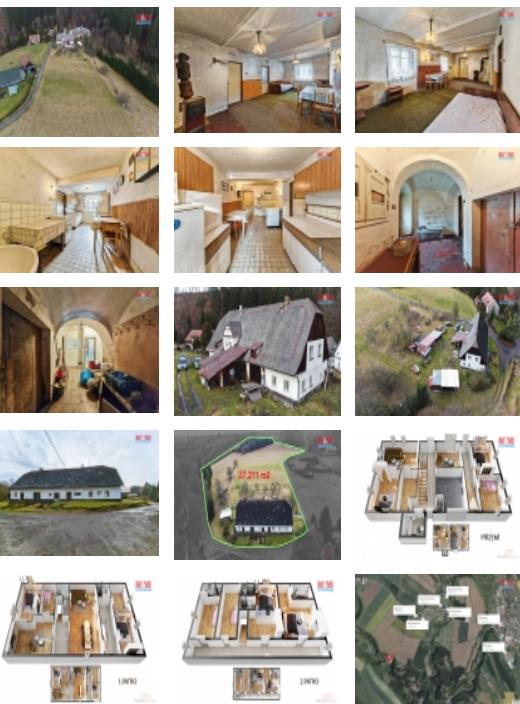

Nemovitost nabízí

M&M realty holding a. s.

Krakovská 1675/2
Praha - Nové Město
11000