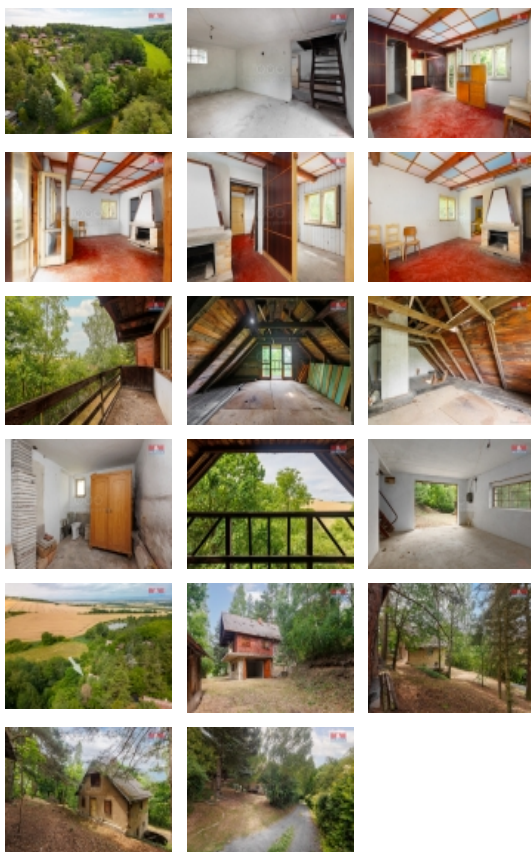

Informace o nemovitosti

Stav objektu	dobrý
Vlastnictví	osobní
Vlastní pozemek (m²)	1174
Umístění objektu	klidná část obce
Doprava	silnice
Elektřina	230 V
Odpad	ČOV pro celý objekt
Druh pozemku	zahrada
Inženýrské sítě	Kanalizace Elektřina