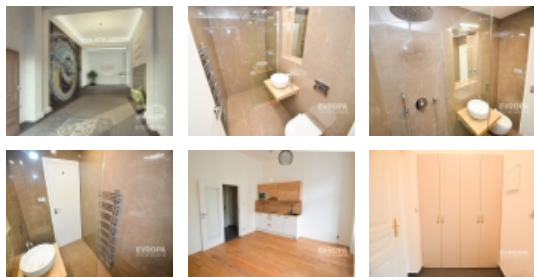

Pronájem bytu 1+kk, 33 m2, OV, Praha 8, Karlín, ul. Peckova

Nemovitost nabízí

EVROPA realitní kancelář

Václavské náměstí

Pronájem bytu 1+kk, Praha 8 - Karlín

ČÍSLO ZAKÁZKY: 69428 TYP ZAKÁZKY: pronájem

LOKALITA: Praha 8, Karlín, Peckova

Pronájem bytu 1+kk, Praha 8 - Karlín

Nabízíme k pronájmu byt o dispozici 1+kk ve vysokém standardu, 33,2 m2 umístěný v 3.NP kompletně zrekonstruovaného, luxusního činžovního domu v Karlíně.

Byt tvoří obývací pokoj / ložnice s kuchyňskou linkou, koupelna se sprchovým koutem a toaletou a otevřená vstupní chodba.

Rezidence Karlínské Náměstí se nachází v samém srdci Karlína přímo u Karlínského kostela. Současný Karlín je úžasné místo pro aktivní život a stylové bydlení v centru Prahy. V okolí se nachází množství kvalitních restaurací, bister, kaváren a multifunkční komplex Forum Karlín.

Na stanici metra Praha Florenc, či Křížíkova je to necelých 5 minut pěšky. Byt se připravuje a bude k dispozici od 1.4. 2024. V budově je více volných bytů, pro aktuální stav volejte makléře.

CENA: (za měsíc) **19 000,- Kč**

Informace o nemovitosti

Dispozice bytu	1+kk
Číslo podlaží v domě	3
Počet podlaží objektu	6
Celková podlahová plocha (m2)	33
Druh objektu	cihlová
Stav objektu	po rekonstrukci
Energetická třída	C - Úsporná
Vlastnictví	osobní
Vybavení	sklep
Umístění objektu	centrum
Telekomunikace	Internet
Ostatní rozvody	Kabelová televize
Topení	Ústřední - plynové
Doprava	MHD