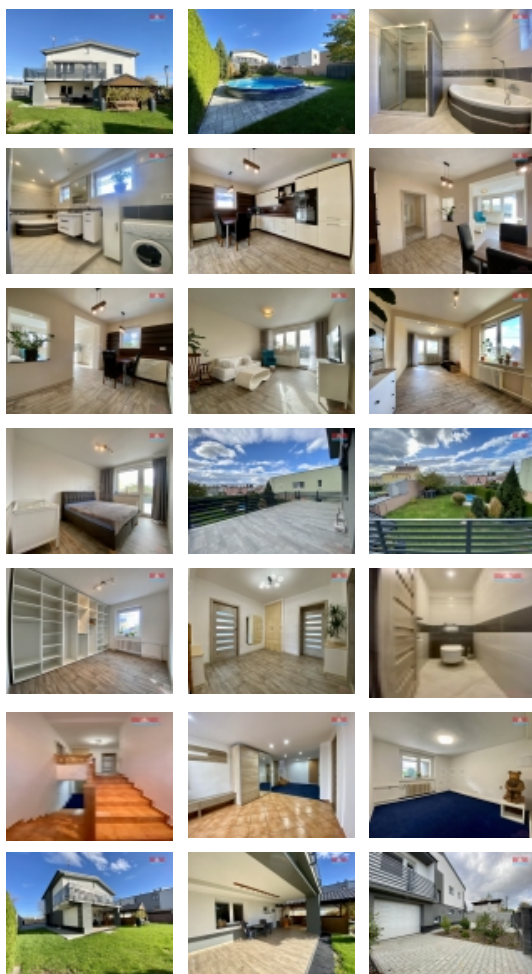

Informace o nemovitosti

Počet podlaží objektu	1
Druh objektu	smíšená
Stav objektu	velmi dobrý
Vlastnictví	osobní
Vlastní pozemek (m²)	721
Umístění objektu	klidná část obce
Topení	Lokální - tuhá paliva Ústřední - dálkové