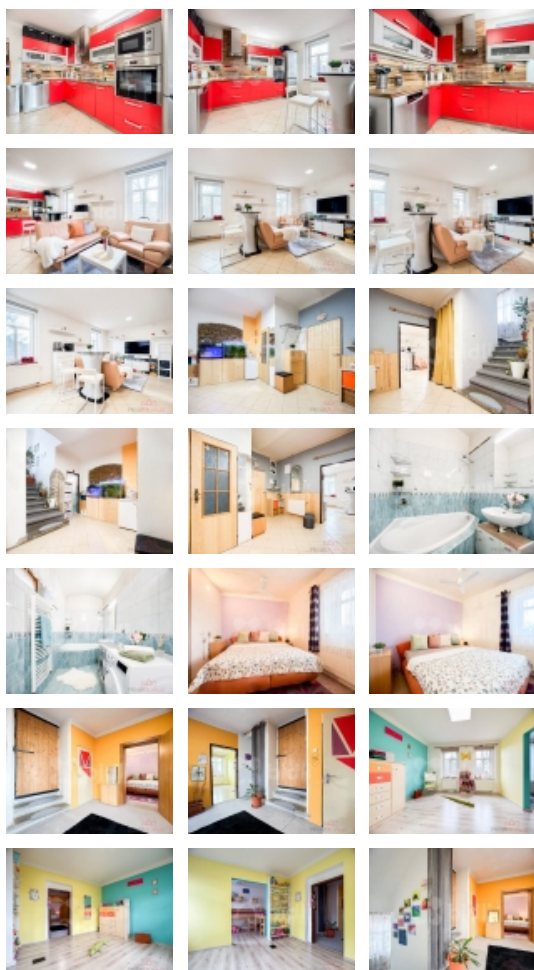

Informace o nemovitosti

Počet podlaží objektu	2
Druh objektu	cihlová
Stav objektu	dobrý
Vlastnictví	osobní
Vlastní pozemek (m²)	221
Vybavení	terasa podkroví
Umístění objektu	klidná část obce