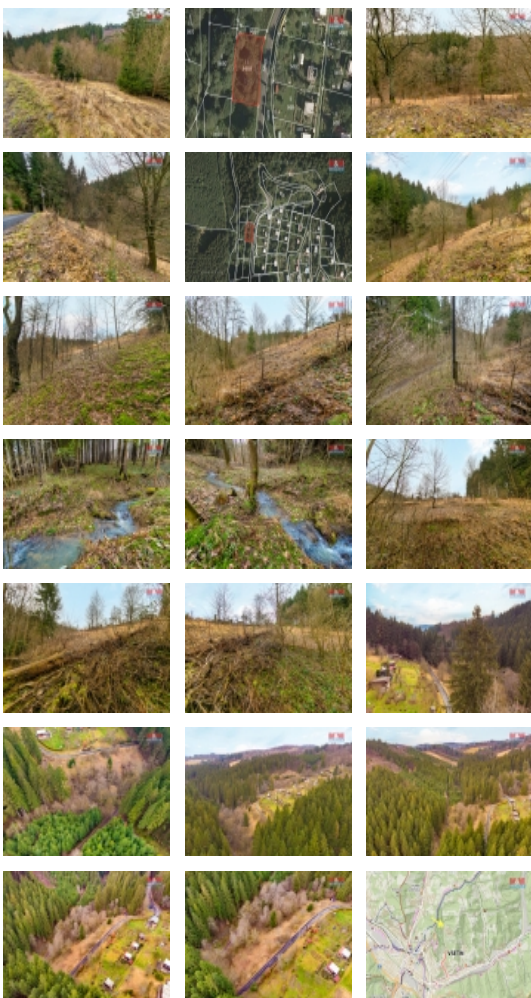

#### Prodej zahrady, 451 m<sup>2</sup>, Vsetín

Nabízíme k prodeji pozemek o rozloze 451 m<sup>2</sup>, situovaný v malebném katastrálním území Vsetín, na okraji obce. Tento pozemek představuje ideální příležitost pro ty, kteří sní o vlastní zahradě v srdci přírody, přesto s výbornou dostupností do města. Pozemek je svažité a vhodný jako investice do budoucna. Elektřina na hranici pozemky. Jeho umístění nabízí klidné a tiché prostředí s nádherným výhledem na okolní krajinu. Nečekejte a využijte této jedinečné nabídky k nákupu vlastního kousku přírody. Pro další informace a objednání prohlídky neváhejte kontaktovat.

#### Informace o nemovitosti

Stav objektu	velmi dobrý
Vlastnictví	osobní
Vlastní pozemek (m <sup>2</sup> )	451
Umístění objektu	polosamota
Doprava	silnice autobus
Voda	Není
Občanská vybavenost	Škola Školka Zdravotnická zařízení Pošta Kompletní síť obchodů a služeb
Ostatní	Plot
Druh pozemku	trvalý travní porost
Inženýrské sítě	Elektřina