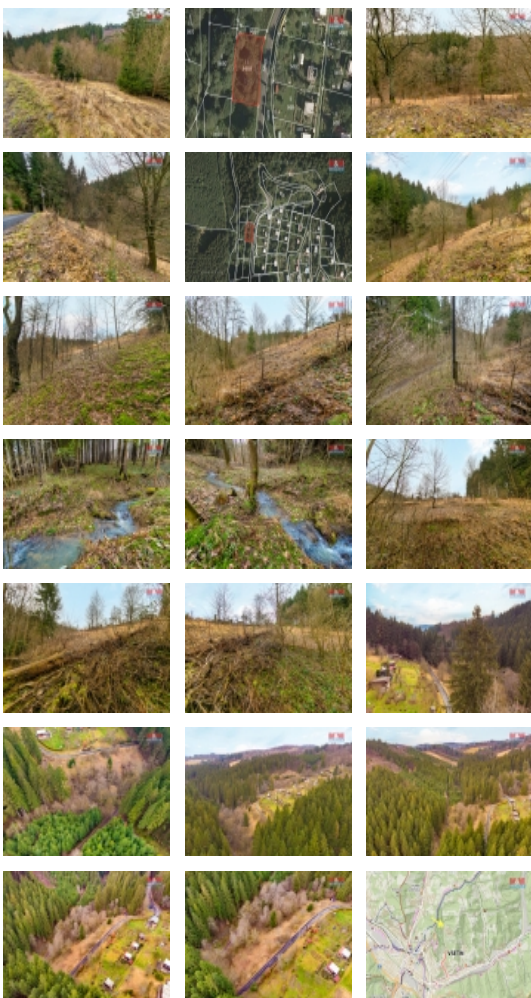

M&M reality holding, a.s.

Prodej zahrady, 451 m², Vsetín

ČÍSLO ZAKÁZKY: 863562 TYP ZAKÁZKY: prodej

LOKALITA: Vsetín

Prodej zahrady, 451 m², Vsetín

Nabízíme k prodeji pozemek o rozloze 451 m², situovaný v malebném katastrálním území Vsetín, na okraji obce. Tento pozemek představuje ideální příležitost pro ty, kteří sní o vlastní zahradě v srdci přírody, přesto s výbornou dostupností do města. Pozemek je svažité a vhodný jako investice do budoucna. Elektřina na hranici pozemky. Jeho umístění nabízí klidné a tiché prostředí s nádherným výhledem na okolní krajinu. Nečekejte a využijte této jedinečné nabídky k nákupu vlastního kousku přírody. Pro další informace a objednání prohlídky neváhejte kontaktovat.

CENA: (za nemovitost) **119 000,- Kč**

Informace o nemovitosti

Stav objektu	velmi dobrý
Vlastnictví	osobní
Vlastní pozemek (m ²)	451
Umístění objektu	polosamota
Doprava	silnice autobus
Voda	Není
Občanská vybavenost	Škola Školka Zdravotnická zařízení Pošta Kompletní síť obchodů a služeb
Ostatní	Plot
Druh pozemku	trvalý travní porost
Inženýrské sítě	Elektřina