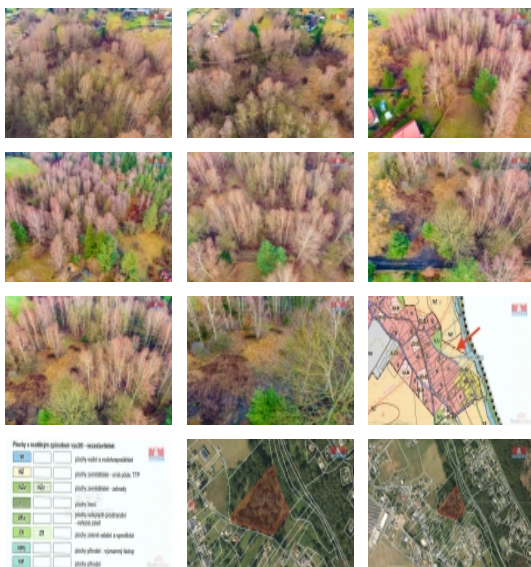

Nemovitost nabízí

M&M reality holding a. s.

Krakovská 1675/2
Praha - Nové Město
11000