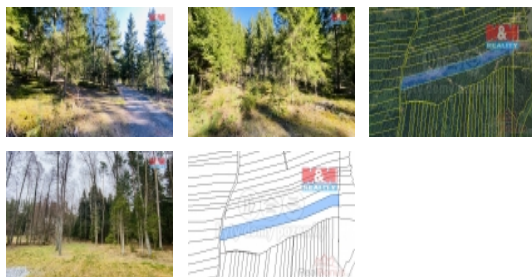

Prodej lesa, 15999 m?, Strážkovice

ČÍSLO ZAKÁZKY: 863036 TYP ZAKÁZKY: prodej

LOKALITA: Strážkovice (okres České Budějovice)

Prodej lesa, 15999 m?, Strážkovice

Představujeme Vám vzácnou příležitost k nákupu lesního pozemku o celkové výměře 15999 m² v jižních Čechách v katastrálním území Strážkovice, který je ideálním místem pro ty, kteří hledají investici do trvale udržitelných zdrojů nebo touží po vlastním kusu přírody. Tento les nabízí nejen finanční přínosy díky možnosti trvale udržitelného hospodaření, ale také poskytuje útočiště pro mnoho druhů flóry a fauny, což z něj činí ideální místo pro přírodní rekreaci a odpočinek. Mimo jiné může být tento les pro Vás příležitostí k ochraně biodiverzity a podpoře ekosystémů. Pro bližší informace kontaktujte makléře.

CENA: (za nemovitost) **849 000,- Kč**

Nemovitost nabízí

M&M reality holding a. s.

Krakovská 1675/2
Praha - Nové Město
11000

Informace o nemovitosti

Stav objektu	velmi dobrý
Vlastnictví	osobní
Vlastní pozemek (m2)	15999
Umístění objektu	klidná část obce
Doprava	silnice
Komunikace	betonová
Druh pozemku	les