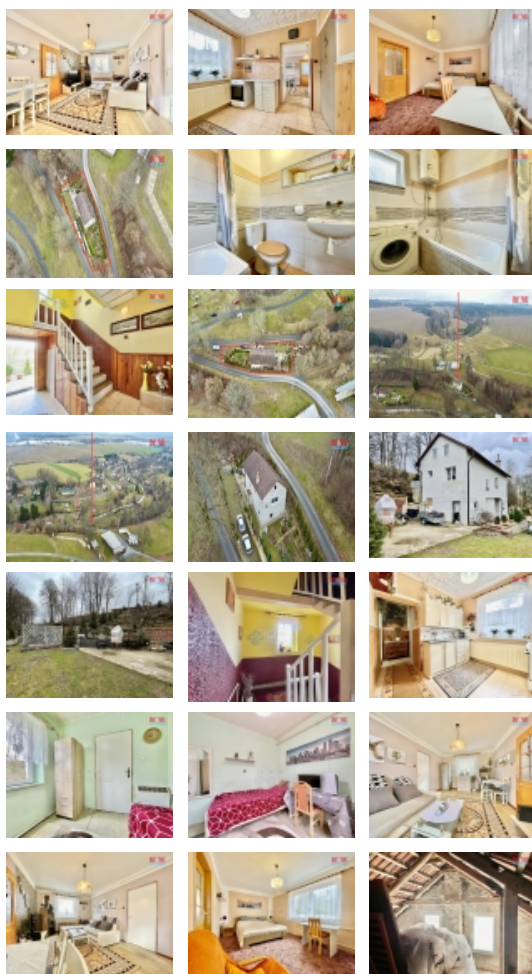

Informace o nemovitosti

Počet podlaží objektu	1
Druh objektu	cihlová
Stav objektu	dobrý
Vlastnictví	osobní
Vlastní pozemek (m²)	330
Umístění objektu	klidná část obce
Počet míst k parkování	4
Užitná plocha (m²)	135
Poloha objektu	samostatný