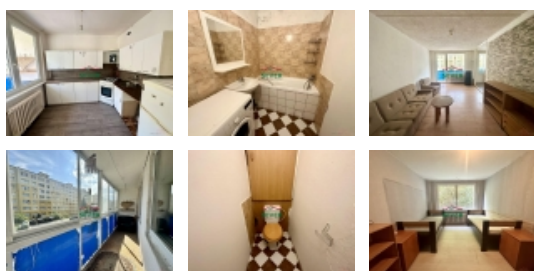

Prodej bytu 4+1, 76 m², DV, Litvínov, Janov (okres Most), ul. Luční

Nemovitost nabízí

Nemovitosti SEVER s.r.o.

Josefa Skupy 2357, 434 01 Most