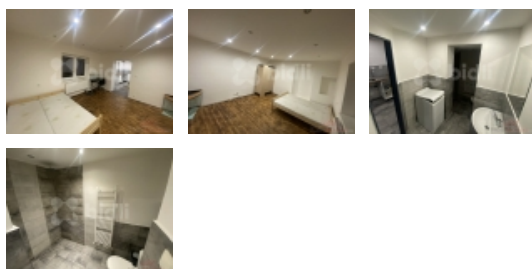

Pronájem bytu 1+1, 36 m2, OV, Krčmaň (okres Olomouc), ul. Ke Království

Pronájem, byt 1+1 36 m2, Krčmaň, ul. Ke království

ČÍSLO ZAKÁZKY: 221367 TYP ZAKÁZKY: pronájem

LOKALITA: Krčmaň (okres Olomouc), Ke Království

Pronájem, byt 1+1 36 m2, Krčmaň, ul. Ke království

Pronájem cihlové, bytové jednotky 1+1 s užitnou plochou 36m2 ve stavu po rekonstrukci. Dům se nachází v klidné části v obce Krčmaň na ulici Ke Království.

Topení řešeno ústředním vytápěním na plyn, ohřev vody řešen el. Bojlerem. Nájemné 10 000,- + služby. Majitel požaduje vrátnou kauci ve výši jednoho nájmu. Více informací u makléře.

CENA: (za měsíc) **10 000,- Kč**

Informace o nemovitosti

Dispozice bytu	1+1
Číslo podlaží v domě	1
Celková podlahová plocha (m2)	36
Druh objektu	smíšená
Stav objektu	po rekonstrukci
Vlastnictví	osobní
Telekomunikace	Internet
Vybaveno	Částečně zařízeno
Topení	Ústřední - plynové
Doprava	autobus
Elektřina	230 V
Voda	dálkový vodovod
Odpad	Městská kanalizace
Parkování	u domu (veřejné)
K dispozici od	18.02.2024