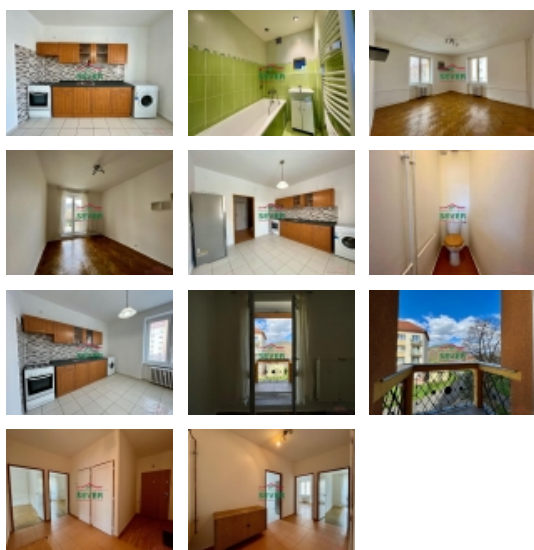

Prodej bytu 2+1, 56 m², OV, Most, ul. tř. Budovatelů

Nemovitost nabízí

Nemovitosti SEVER s.r.o.

Josefa Skupy 2357, 434 01 Most

Prodej, byt 2+1, OV, Most, tř. Budovatelů

ČÍSLO ZAKÁZKY: 3646 TYP ZAKÁZKY: prodej

LOKALITA: Most, tř. Budovatelů

Prodej, byt 2+1, OV, Most, tř. Budovatelů

Nemovitosti SEVER vám zprostředkují koupi bytové jednotky v osobním vlastnictví s dispozicí 2+1 situovaný v okrajové části třídy Budovatelů v Mostě. Byt, který se nachází ve druhém patře zatepleného cihlového domu, prošel kompletní rekonstrukcí. Zděné bytové jádro s novou vanou je obložené keramickými obklady a keramickou dlažbou. V pokojích jsou renovované parkety, v chodbě a kuchyni je keramická dlažba. V bytě je nová kuchyňská linka s kombinovaným sporákem. Dům je zateplený, má nová plastová okna. Nemovitost je bez právních vad, ihned připravena k převodu vlastnického práva. V případě zájmu zajistíme našim klientům optimální varinatu financování pro koupi této nemovitosti.

CENA: (za nemovitost) **849 000,- Kč**

Informace o nemovitosti

Dispozice bytu	2+1
Číslo podlaží v domě	3
Počet podlaží objektu	6
Celková podlahová plocha (m²)	56
Druh objektu	cihlová
Stav objektu	po rekonstrukci
Energetická třída	G - Mimořádně nevhodná
Vlastnictví	osobní
Druh bytu	v nájemním domě (činžovním)
Počet podlaží pod zemí	1
Vybavení	balkon
Umístění objektu	okrajová zástavba
Ostatní rozvody	Kabelová televize Kabelové rozvody
Vybaveno	Částečně zařízeno
Topení	Ústřední - dálkové
Elektřina	230 V
Plyn	Zaveden