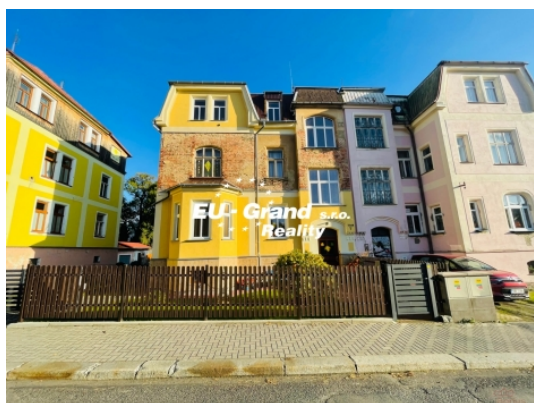

Prodej samostatného RD, 240 m², Rumburk, Rumburk 1 (okres Děčín)

Prodej 1/2 rodinného domu v Rumburku

ČÍSLO ZAKÁZKY: 04936 TYP ZAKÁZKY: prodej

LOKALITA: Rumburk, Rumburk 1 (okres Děčín), Jiráskova

Prodej 1/2 rodinného domu v Rumburku

Máte rádi historické budovy a nemovitosti s duší? Dovolujeme si Vám nabídnout rodinný dům s garáží ve vilové oblasti v obci Rumburk, ulice Jiráskova. Jedná se o prodej 1/2 rodinné vily. Užívaná část se nachází ve 2. a 3. podlaží. Ve 2. podlaží se nachází prostorná bytová jednotka o velikosti 4+1 a ve 3. podlaží byt o velikosti 2+1. Součástí užívané části je oddělený sklep v suterénu domu a společná půda.

Oba byty jsou určené k rekonstrukci přesně podle svých představ. Dům je napojen na elektřinu, městský vodovod a kanalizaci. V okolí domu je veškerá občanská vybavenost.

Termín prohlídky je možný i o víkendu.

Štítek energetické náročnosti zatím nebyl dodán, proto uvádíme nejhorší, tedy G.

CENA: (za nemovitost) **2 820 000,- Kč**

Informace o nemovitosti

Druh objektu	cihlová
Stav objektu	dobrý
Energetická třída	G - Mimořádně nevhodná
Vybavení	sklep
Umístění objektu	centrum
Telekomunikace	Telefon Internet
Ostatní rozvody	Satelit
Topení	Lokální - tuhá paliva Lokální - elektrické
Doprava	vlak silnice autobus
Voda	dálkový vodovod
Odpad	Městská kanalizace
Plyn	Zaveden
Parkování	garáž
Zastavěná plocha (m²)	455

Nemovitost nabízí

EU-Grand reality, s.r.o.

Kmochova 585
407 47 varnsdorf