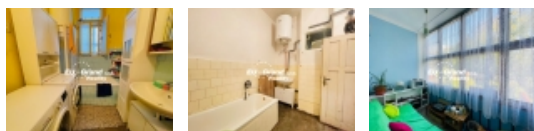

Prodej samostatného RD, 240 m², Rumburk, Rumburk 1 (okres Děčín)

Prodej 1/2 rodinného domu v Rumburku

ČÍSLO ZAKÁZKY: 04936 TYP ZAKÁZKY: prodej

LOKALITA: Rumburk, Rumburk 1 (okres Děčín), Jiráskova

Prodej 1/2 rodinného domu v Rumburku

Máte rádi historické budovy a nemovitosti s duší? Dovolujeme si Vám nabídnout rodinný dům s garáží ve vilové oblasti v obci Rumburk, ulice Jiráskova. Jedná se o prodej 1/2 rodinné vily. Užívaná část se nachází ve 2. a 3. podlaží. Ve 2. podlaží se nachází prostorná bytová jednotka o velikosti 4+1 a ve 3. podlaží byt o velikosti 2+1. Součástí užívané části je oddělený sklep v suterénu domu a společná půda.

Oba byty jsou určené k rekonstrukci přesně podle svých představ. Dům je napojen na elektřinu, městský vodovod a kanalizaci. V okolí domu je veškerá občanská vybavenost.

Termín prohlídky je možný i o víkendu.

Štítek energetické náročnosti zatím nebyl dodán, proto uvádíme nejhorší, tedy G.

CENA: (za nemovitost) **2 820 000,- Kč**

Informace o nemovitosti

Druh objektu	cihlová
Stav objektu	dobrý
Energetická třída	G - Mimořádně nevhodná
Vybavení	sklep
Umístění objektu	centrum
Telekomunikace	Telefon Internet
Ostatní rozvody	Satelit
Topení	Lokální - tuhá paliva Lokální - elektrické
Doprava	vlak silnice autobus
Voda	dálkový vodovod
Odpad	Městská kanalizace
Plyn	Zaveden
Parkování	garáž
Zastavěná plocha (m²)	455

Nemovitost nabízí

EU-Grand reality, s.r.o.

Kmochova 585
407 47 varnsdorf