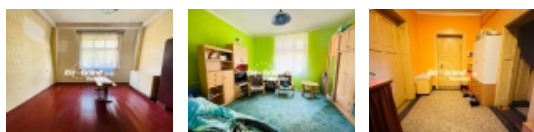

Prodej samostatného RD, 240 m², Rumburk, Rumburk 1 (okres Děčín)

Prodej 1/2 rodinného domu v Rumburku

ČÍSLO ZAKÁZKY: 04936 TYP ZAKÁZKY: prodej

LOKALITA: Rumburk, Rumburk 1 (okres Děčín), Jiráskova

Prodej 1/2 rodinného domu v Rumburku

Máte rádi historické budovy a nemovitosti s duší? Dovolujeme si Vám nabídnout rodinný dům s garáží ve vilové oblasti v obci Rumburk, ulice Jiráskova. Jedná se o prodej 1/2 rodinné vily. Užívaná část se nachází ve 2. a 3. podlaží. Ve 2. podlaží se nachází prostorná bytová jednotka o velikosti 4+1 a ve 3. podlaží byt o velikosti 2+1. Součástí užívané části je oddělený sklep v suterénu domu a společná půda.

Oba byty jsou určené k rekonstrukci přesně podle svých představ. Dům je napojen na elektřinu, městský vodovod a kanalizaci. V okolí domu je veškerá občanská vybavenost.

Termín prohlídky je možný i o víkendu.

Štítek energetické náročnosti zatím nebyl dodán, proto uvádíme nejhorší, tedy G.

CENA: (za nemovitost) **2 820 000,- Kč**

Informace o nemovitosti

Druh objektu	cihlová
Stav objektu	dobrý
Energetická třída	G - Mimořádně nevhodná
Vybavení	sklep
Umístění objektu	centrum
Telekomunikace	Telefon Internet
Ostatní rozvody	Satelit
Topení	Lokální - tuhá paliva Lokální - elektrické
Doprava	vlak silnice autobus
Voda	dálkový vodovod
Odpad	Městská kanalizace
Plyn	Zaveden
Parkování	garáž
Zastavěná plocha (m²)	455

Nemovitost nabízí

EU-Grand reality, s.r.o.

Kmochova 585
407 47 varnsdorf