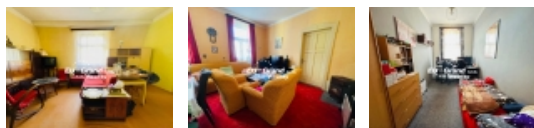

Prodej samostatného RD, 240 m², Rumburk, Rumburk 1 (okres Děčín)

Prodej 1/2 rodinného domu v Rumburku

ČÍSLO ZAKÁZKY: 04936 TYP ZAKÁZKY: prodej

LOKALITA: Rumburk, Rumburk 1 (okres Děčín), Jiráskova

Prodej 1/2 rodinného domu v Rumburku

Máte rádi historické budovy a nemovitosti s duší? Dovolujeme si Vám nabídnout rodinný dům s garáží ve vilové oblasti v obci Rumburk, ulice Jiráskova. Jedná se o prodej 1/2 rodinné vily. Užívaná část se nachází ve 2. a 3. podlaží. Ve 2. podlaží se nachází prostorná bytová jednotka o velikosti 4+1 a ve 3. podlaží byt o velikosti 2+1. Součástí užívané části je oddělený sklep v suterénu domu a společná půda.

Oba byty jsou určené k rekonstrukci přesně podle svých představ. Dům je napojen na elektřinu, městský vodovod a kanalizaci. V okolí domu je veškerá občanská vybavenost.

Termín prohlídky je možný i o víkendu.

Štítek energetické náročnosti zatím nebyl dodán, proto uvádíme nejhorší, tedy G.

CENA: (za nemovitost) **2 820 000,- Kč**

Informace o nemovitosti

Druh objektu	cihlová
Stav objektu	dobrý
Energetická třída	G - Mimořádně nevhodná
Vybavení	sklep
Umístění objektu	centrum
Telekomunikace	Telefon Internet
Ostatní rozvody	Satelit
Topení	Lokální - tuhá paliva Lokální - elektrické
Doprava	vlak silnice autobus
Voda	dálkový vodovod
Odpad	Městská kanalizace
Plyn	Zaveden
Parkování	garáž
Zastavěná plocha (m²)	455

Nemovitost nabízí

EU-Grand reality, s.r.o.

Kmochova 585
407 47 varnsdorf