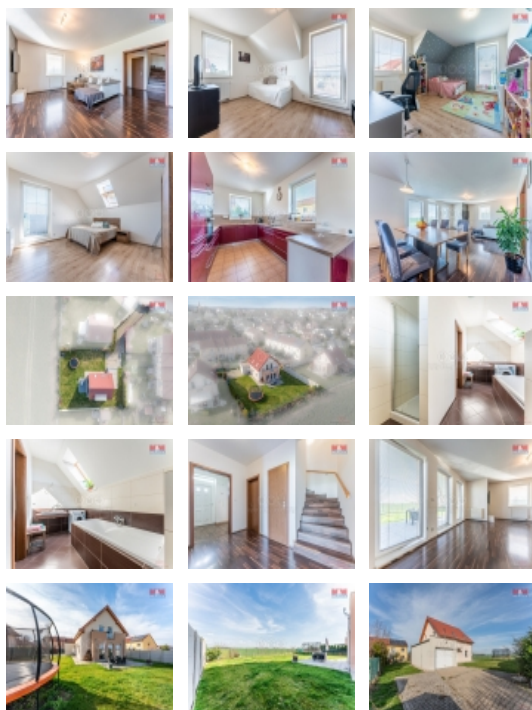

Informace o nemovitosti

Počet podlaží objektu	2
Druh objektu	cihlová
Stav objektu	velmi dobrý
Vlastnictví	osobní
Vlastní pozemek (m²)	897
Umístění objektu	klidná část obce
Topení	Lokální - plynové
Doprava	silnice autobus
Elektřina	230 V
Voda	dálkový vodovod
Odpad	Městská kanalizace