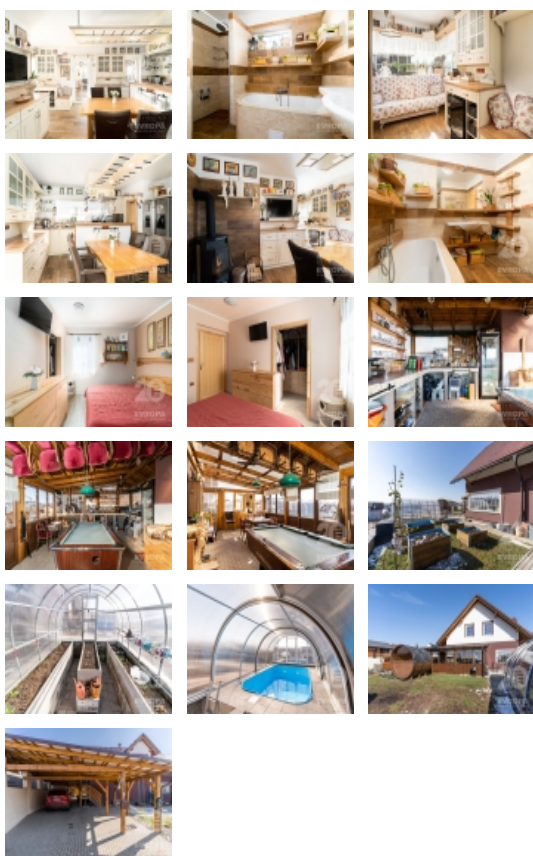

Nemovitost nabízí

EVROPA realitní kancelář

Václavské náměstí