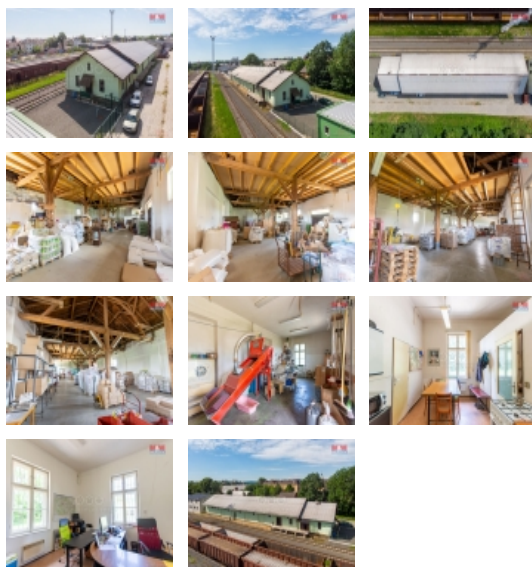

Nemovitost nabízí

M&M reality holding a. s.

Krakovská 1675/2
Praha - Nové Město
11000