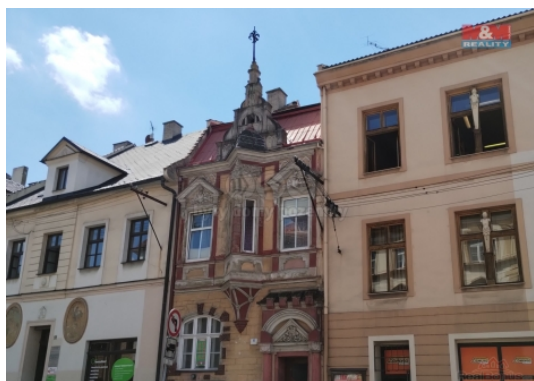

Prodej řadového RD, 223 m², Nový Jičín

M&M reality holding, a.s.

Prodej rodinného domu, 223 m², Nový Jičín, ul. K Nemocnici

ČÍSLO ZAKÁZKY: 864164 TYP ZAKÁZKY: prodej

LOKALITA: Nový Jičín, K Nemocnici

Prodej rodinného domu, 223 m², Nový Jičín, ul. K Nemocnici

Chcete žít v historickém domě v centru Nového Jičína? Bydlet či pracovat v domě, který přímo nabízí úpravy při zachování historického rázu této stavby? Pak je naše nabídka určena přímo vám. Nabízíme k prodeji třípodlažní dům se zahradou v přímém dosahu centra města a veškeré občanské vybavenosti. V každém z těchto podlaží se nachází obytné místnosti i soc. zařízení. Dům v udržovaném stavu nabízí široké možnosti využití dle představ nového majitele. Více info u makléře. Doporučujeme prohlídku této ojedinělé nemovitosti.

Prodej řadového RD, 223 m2, Nový Jičín

Nemovitost nabízí

M&M reality holding a. s.

Krakovská 1675/2
Praha - Nové Město
11000

Realitní makléř

Galiová Olga

Telefon: 296 399 006
info@mmreality.cz

Elektřina	230 V 380 V
Voda	dálkový vodovod
Odpad	Městská kanalizace
Plyn	Zaveden
Občanská vybavenost	Škola Školka Zdravotnická zařízení Pošta Supermarket Kompletní síť obchodů a služeb Kulturní zařízení Sportovní areál
Rok rekonstrukce	2015
Rok kolaudace	1905
Parkování	venkovní stání
Počet míst k parkování	1
Zdroj teplé vody	karma kotel
Ostatní	Plot
Užitná plocha (m2)	223
Inženýrské sítě	Vodovod Kanalizace Plyn Elektřina
Poloha objektu	řadový