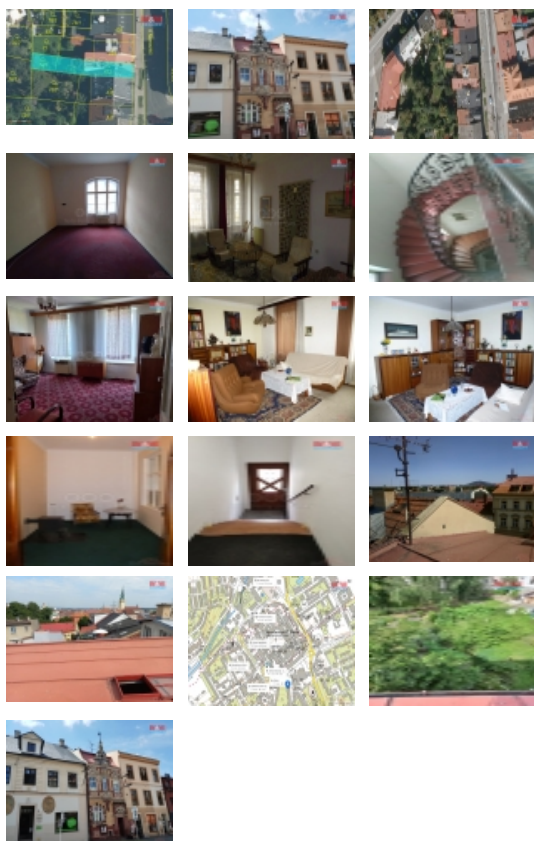

Chcete žít v historickém domě v centru Nového Jičína? Bydlet či pracovat v domě, který přímo nabízí úpravy při zachování historického rázu této stavby? Pak je naše nabídka určena přímo vám. Nabízíme k prodeji třípodlažní dům se zahradou v přímém dosahu centra města a veškeré občanské vybavenosti. V každém z těchto podlaží se nachází obytné místnosti i soc. zařízení. Dům v udržovaném stavu nabízí široké možnosti využití dle představ nového majitele. Více info u makléře. Doporučujeme prohlídku této ojedinělé nemovitosti.

Prodej řadového RD, 223 m2, Nový Jičín

Nemovitost nabízí

M&M reality holding a. s.

Krakovská 1675/2
Praha - Nové Město
11000

Realitní makléř

Galiová Olga

Telefon: 296 399 006
info@mmreality.cz

Elektřina	230 V 380 V
Voda	dálkový vodovod
Odpad	Městská kanalizace
Plyn	Zaveden
Občanská vybavenost	Škola Školka Zdravotnická zařízení Pošta Supermarket Kompletní síť obchodů a služeb Kulturní zařízení Sportovní areál
Rok rekonstrukce	2015
Rok kolaudace	1905
Parkování	venkovní stání
Počet míst k parkování	1
Zdroj teplé vody	karma kotel
Ostatní	Plot
Užitná plocha (m2)	223
Inženýrské sítě	Vodovod Kanalizace Plyn Elektřina
Poloha objektu	řadový