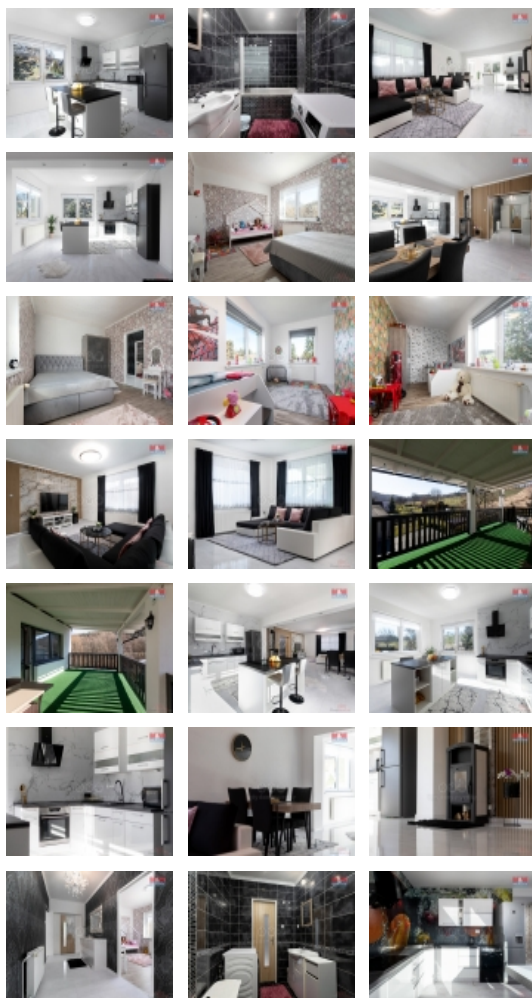

Informace o nemovitosti

Počet podlaží objektu	1
Druh objektu	cihlová
Stav objektu	po rekonstrukci
Vlastnictví	osobní
Vlastní pozemek (m²)	1094
Vybavení	zahrada
Umístění objektu	okrajová zástavba
Vybaveno	Nezaříceno
Topení	Lokální - plynové Lokální - tuhá paliva