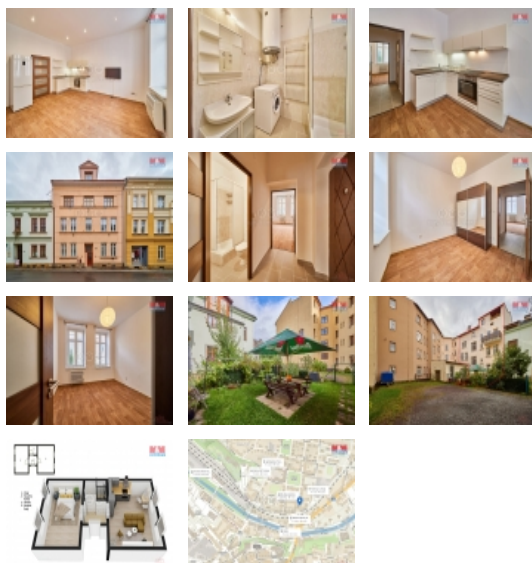

### Prodej bytu 2+kk, 45 m<sup>2</sup>, Trutnov, ul. Česká

Nabízíme k prodeji byt 2+kk o celkové užitné ploše 45 m<sup>2</sup>, situovaný v atraktivní části Trutnova - Střední Předměstí. Tento světle koncipovaný byt se nachází ve zděném domě v prvním nadzemním podlaží. Disponuje společnou zahradou a vlastním stáním za domem. Byt je částečně zařízen, a tak ihned k nastěhování. Lokality v centru obce zajišťuje, že vše potřebné máte na dosah ruky. K bytu náleží i sklepní kóje poskytující další užitečné úložné prostory a společná půda. Tato nemovitost je ideální jak k vlastní potřebě, tak i na investici. Doporučujeme osobní prohlídku, abyste mohli ocenit výhody polohy i potenciál tohoto bytu. S financováním Vám rádi pomůžeme.