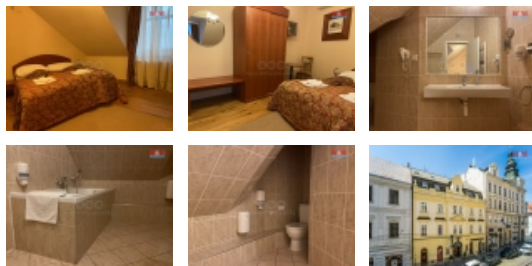

Pronájem bytu 1+kk, 20 m², Plzeň, ul. Zbrojnická

ČÍSLO ZAKÁZKY: 827621 TYP ZAKÁZKY: pronájem

LOKALITA: Plzeň, Vnitřní Město (okres Plzeň-město), Zbrojnická

Pronájem bytu 1+kk, 20 m², Plzeň, ul. Zbrojnická

Exkluzivně nabízíme pronájem hotelového pokoje o výměře 20 m², který se nachází ve 2. patře hotelového komplexu ve Zbrojnické ulici v centru Plzně. Vhodné pro zahraniční klientelu.

CENA: (za měsíc) **12 000,- Kč**

Informace o nemovitosti

Dispozice bytu	1+kk
Číslo podlaží v domě	3
Počet podlaží objektu	1
Druh objektu	cihlová
Stav objektu	po rekonstrukci
Vlastnictví	osobní
Vybavení	výtah
Umístění objektu	centrum
Telekomunikace	Internet
Vybaveno	Nezařizeno
Topení	Lokální - plynové
Doprava	vlak silnice MHD autobus
Elektřina	230 V
Voda	dálkový vodovod
Odpad	Městská kanalizace
Plyn	Zaveden

Nemovitost nabízí

M&M reality holding a. s.

Krakovská 1675/2
Praha - Nové Město
11000