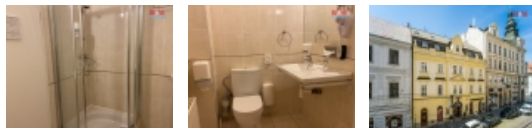

Informace o nemovitosti

Dispozice bytu	1+kk
Číslo podlaží v domě	2
Počet podlaží objektu	1
Druh objektu	cihlová
Stav objektu	po rekonstrukci
Vlastnictví	osobní
Vybavení	výtah
Umístění objektu	centrum
Telekomunikace	Internet
Vybaveno	Nezařizeno
Topení	Lokální - plynové
Doprava	vlak silnice MHD autobus
Elektřina	230 V
Voda	dálkový vodovod
Odpad	Městská kanalizace
Plyn	Zaveden