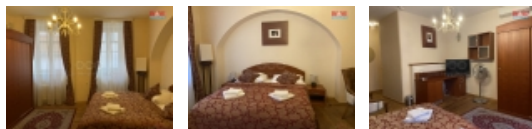

Informace o nemovitosti

Dispozice bytu	1+kk
Číslo podlaží v domě	2
Počet podlaží objektu	1
Druh objektu	cihlová
Stav objektu	po rekonstrukci
Vlastnictví	osobní
Vybavení	výtah
Umístění objektu	centrum
Telekomunikace	Internet
Vybaveno	Nezařizeno
Topení	Lokální - plynové
Doprava	vlak silnice MHD autobus
Elektřina	230 V
Voda	dálkový vodovod
Odpad	Městská kanalizace
Plyn	Zaveden