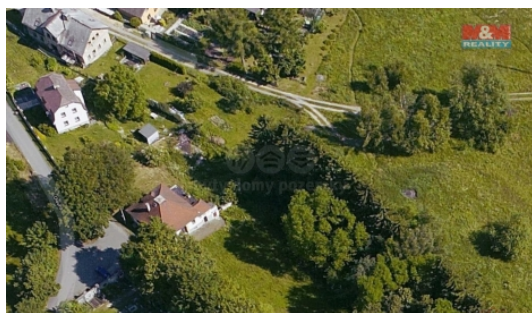

Prodej pozemku, 5261 m², Liberec, ul. Dlouhá

ČÍSLO ZAKÁZKY: 782945 TYP ZAKÁZKY: prodej

LOKALITA: Liberec, Chatařská

Prodej pozemku, 5261 m², Liberec, ul. Dlouhá

Prodej pozemku 5261 m² v Liberci. Dlouhá ? Vesec u Liberce. Jedná se o mírně svažité zčásti zatravněný pozemek. Na pozemku jsou vzrostlé stromy. Je z něj krásný výhled na Ještědský hřeben, Jizerky i ostatní vrchy v okolí. Přístup je z účelové obecní cesty navazující na ulici Dlouhá. V nejbližším okolí je sportovní areál Vesec, Vesecký rybník, lyžařský areál Javorník, lesy a louky. Část pozemku je zasažena ochrannými pásmy plynu a VVN. Pozemky jsou vhodné pro sportovní plochy, plochy pro rekreaci, zahrady. Pro více informací volejte makléře.

CENA: (za nemovitost) **2 709 500,- Kč**

Nemovitost nabízí

M&M reality holding a. s.

Krakovská 1675/2
Praha - Nové Město
11000

Informace o nemovitosti

Stav objektu	velmi dobrý
Vlastnictví	osobní
Vlastní pozemek (m²)	5261
Umístění objektu	klidná část obce
Doprava	silnice autobus
Občanská vybavenost	Škola Školka Zdravotnická zařízení Pošta Kompletní síť obchodů a služeb
Druh pozemku	zahrada