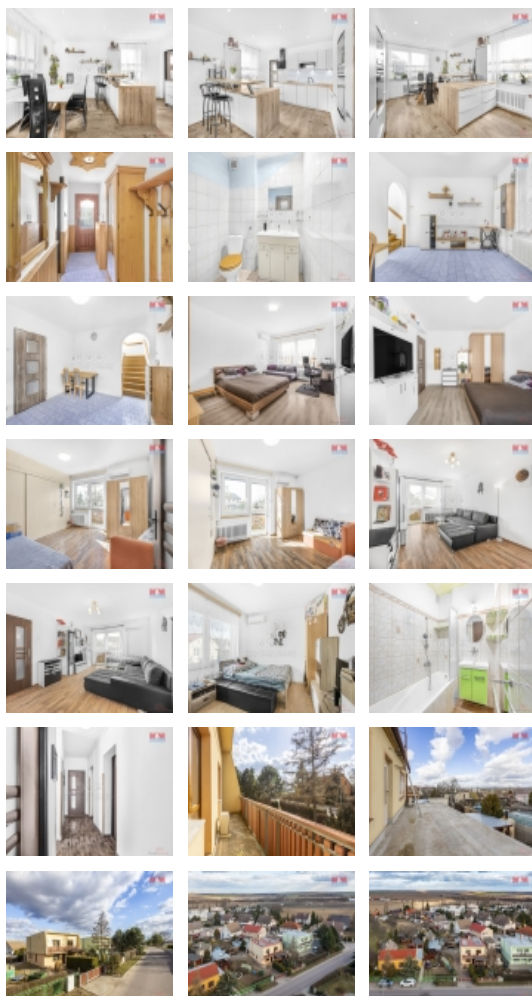

### Prodej rodinného domu s garáží v Šatově

Nabízíme k prodeji rodinný dům v žádané lokalitě městyse Šatov (6 km jižně od Znojma) o stávající dispozici 5+1 (+ prádelna a dílna) a užitné ploše více než 180 m<sup>2</sup>.

Přízemí dominuje prostorná kuchyň s moderní kuchyňskou linkou, jídelnou a velkou spíží. Dále zde naleznete koupelnu s WC, prádelnu, dílnu, technickou místnost, garáž a obývací pokoj, ze kterého vede schodiště do patra. Tam na Vás čekají tři ložnice, velký obývací pokoj, koupelna a samostatné WC.

Na pozemku o celkové ploše 741 m<sup>2</sup> se nachází také pergola s krbem a zděný domek o výměře 26 m<sup>2</sup>.

Krásná příroda oblíbené vinařské oblasti, kompletní občanská vybavenost, perfektní dopravní dostupnost do Znojma autobusem i vlakem. Pro více informací kontaktujte makléře.