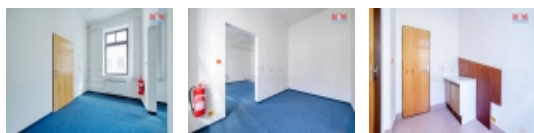

Pronájem kanceláře, 38 m², Mariánské Lázně, ul. Hlavní třída

ČÍSLO ZAKÁZKY: 799350 TYP ZAKÁZKY: pronájem

LOKALITA: Mariánské Lázně (okres Cheb), Hlavní třída

Pronájem kanceláře, 38 m², Mariánské Lázně, ul. Hlavní třída

Pronájem dvou průchozích kanceláří v centru Mariánských Lázní. Kanceláře se nachází v prvním patře komerčního objektu se samostatným vstupem z pavlače domu. Součástí prostoru je kuchyňka a WC s umyvadlem. K nájmu se hradí zálohy na energie. K dispozici ihned. Více info v RK.

CENA: (za měsíc) **7 000,- Kč**

Informace o nemovitosti

Číslo podlaží v domě	2
Počet podlaží objektu	3
Druh objektu	cihlová
Stav objektu	velmi dobrý
Vlastnictví	osobní
Vlastní pozemek (m²)	38
Umístění objektu	centrum
Topení	Ústřední - dálkové
Doprava	vlak silnice MHD autobus
Elektřina	230 V
Voda	dálkový vodovod
Odpad	Městská kanalizace
Plyn	Není
Občanská vybavenost	Škola Školka Zdravotnická zařízení Pošta Supermarket Kompletní síť obchodů a služeb Kulturní zařízení Sportovní areál