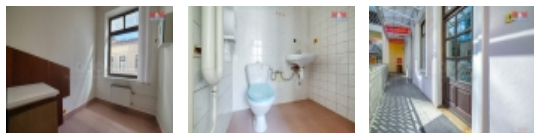

Pronájem kanceláře, 38 m², Mariánské Lázně, ul. Hlavní třída

ČÍSLO ZAKÁZKY: 799350 TYP ZAKÁZKY: pronájem

LOKALITA: Mariánské Lázně (okres Cheb), Hlavní třída

Pronájem kanceláře, 38 m², Mariánské Lázně, ul. Hlavní třída

Pronájem dvou průchozích kanceláří v centru Mariánských Lázní. Kanceláře se nachází v prvním patře komerčního objektu se samostatným vstupem z pavlače domu. Součástí prostoru je kuchyňka a WC s umyvadlem. K nájmu se hradí zálohy na energie. K dispozici ihned. Více info v RK.

CENA: (za měsíc) **7 000,- Kč**

Informace o nemovitosti

Číslo podlaží v domě	2
Počet podlaží objektu	3
Druh objektu	cihlová
Stav objektu	velmi dobrý
Vlastnictví	osobní
Vlastní pozemek (m²)	38
Umístění objektu	centrum
Topení	Ústřední - dálkové
Doprava	vlak silnice MHD autobus
Elektřina	230 V
Voda	dálkový vodovod
Odpad	Městská kanalizace
Plyn	Není
Občanská vybavenost	Škola Školka Zdravotnická zařízení Pošta Supermarket Kompletní síť obchodů a služeb Kulturní zařízení Sportovní areál