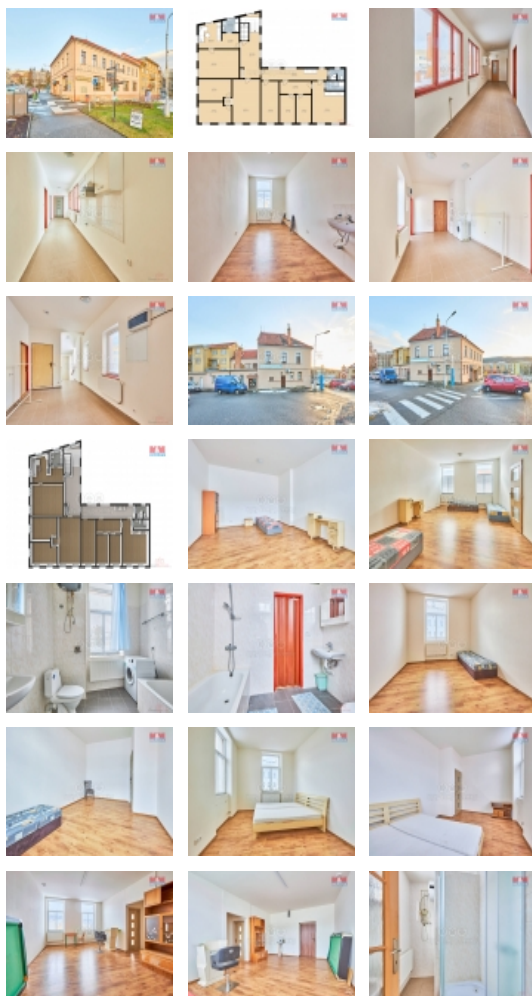

Informace o nemovitosti

Dispozice bytu	atypický
Číslo podlaží v domě	2
Počet podlaží objektu	2
Druh objektu	cihlová
Stav objektu	dobrý
Vlastnictví	osobní
Umístění objektu	centrum
Topení	Lokální - elektrické
Doprava	vlak silnice autobus
Elektřina	230 V
Voda	dálkový vodovod
Odpad	Městská kanalizace