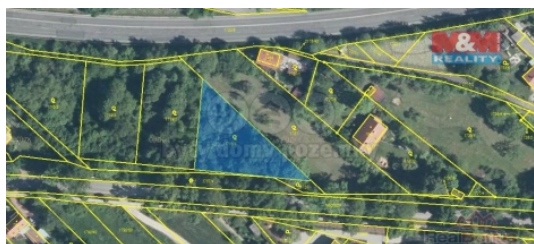

Prodej stavebního pozemku, 1403 m2, Nové Strašecí

ČÍSLO ZAKÁZKY: 795601 TYP ZAKÁZKY: prodej

LOKALITA: Nové Strašecí (okres Rakovník), Nádražní

Prodej stavebního pozemku, 1403 m2, Nové Strašecí

Hledáte větší pozemek s krásnými výhledy, blízko Křivoklátských lesů? Nabízíme Vám k prodeji stavební pozemek o výměře 1403 m2 v klidné části města Nové Strašecí, okres Rakovník. Jedná se o svažitý pozemek orientovaný jižním směrem s krásným výhledem do kraje, v zástavbě rodinných domů, ulice je tvořena alejí staletých líp. Inženýrské sítě - přípojka spádové kanalizace vyvedena na pozemek, přípojka veřejného vodovodu také vyvedena na pozemek, vybavena šachtou a vodoměrem, elektřina je nyní v projektu, plyn není. Ve městě je veškerá občanská vybavenost obchody, pošta, škola, školka, lékaři a výborná dopravní dostupnost, v blízkosti jsou lesy a rybníky. Možno financovat hypotékou, kterou Vám rádi zprostředkujeme včetně nejvýhodnějšího pojištění. Více informací v RK.

CENA: (za nemovitost) **6 490 000,- Kč**

Informace o nemovitosti

Stav objektu	velmi dobrý
Vlastnictví	osobní
Vlastní pozemek (m2)	1403
Umístění objektu	klidná část obce
Doprava	vlak silnice MHD
Elektřina	na hranici pozemku
Voda	na hranici
Odpad	Na hranici

Nemovitost nabízí

M&M reality holding a. s.

Krakovská 1675/2
Praha - Nové Město
11000