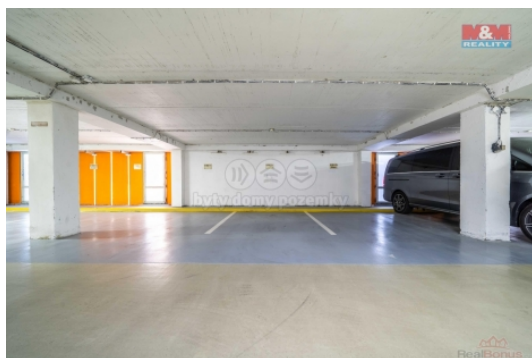

Pronájem garážového stání, 10 m², Praha, ul. Na Křivíně

ČÍSLO ZAKÁZKY: 815962 TYP ZAKÁZKY: pronájem

LOKALITA: Praha 4, Michle, Ohradní

Pronájem garážového stání, 10 m², Praha, ul. Na Křivíně

Nabízíme k pronájmu garážová stání v Praze 4 Garáže Pankrác. Jedno garážové stání má 10 m². Parkování osobních vozů ve VIP zóně. Nájem jednoho garážové stání 3.090,- Kč + odměna RK 5.000,- Kč. Doporučujeme prohlídku.

CENA: (za měsíc) **3 090,- Kč**

Informace o nemovitosti

Počet podlaží objektu	5
Druh objektu	panelová
Stav objektu	dobrý
Vlastnictví	osobní
Umístění objektu	centrum
Počet míst k parkování	50
Užitná plocha (m²)	10
Poloha objektu	řadový