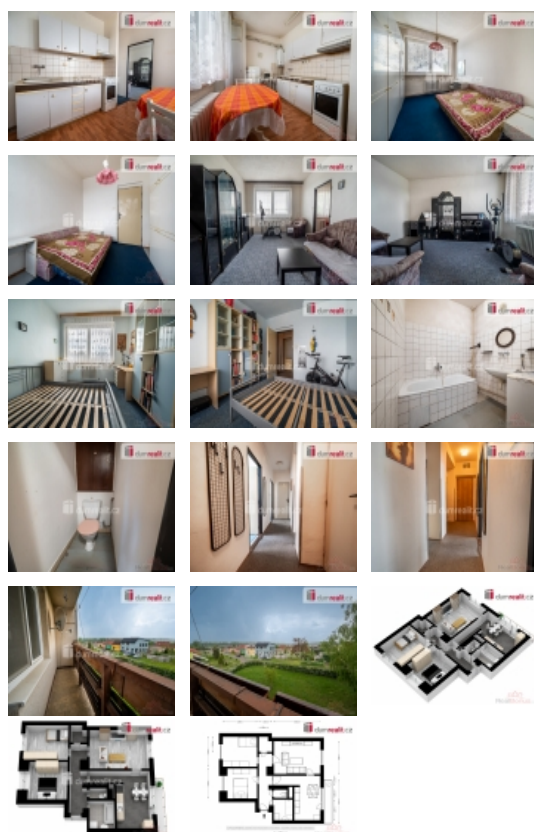

Informace o nemovitosti

Dispozice bytu	3+1
Číslo podlaží v domě	3
Počet podlaží objektu	5
Celková podlahová plocha (m²)	68
Druh objektu	cihlová
Stav objektu	dobrý
Energetická třída	E - Nehospodárná
Vlastnictví	osobní