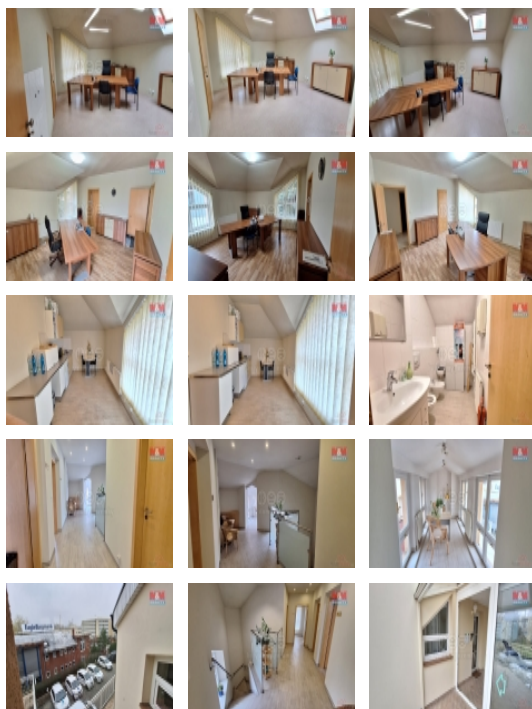

Nemovitost nabízí

M&M realty holding a. s.

Krakovská 1675/2
Praha - Nové Město
11000