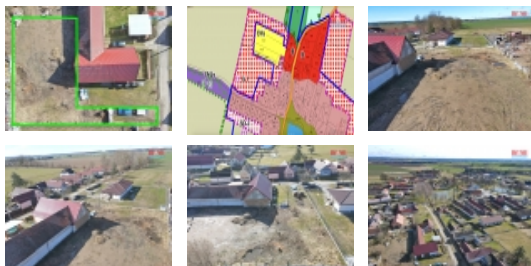

Prodej pozemku , určený pro komerční výstavbu, Sviny (okres Tábor)

M&M reality holding, a.s.

Prodej pozemku k bydlení, 987 m², Sviny

ČÍSLO ZAKÁZKY: 864355 TYP ZAKÁZKY: prodej

LOKALITA: Sviny (okres Tábor)

Prodej pozemku k bydlení, 987 m², Sviny

Nabízíme k prodeji krásný stavební pozemek o rozloze 987 m², nacházející se v klidné části obce Sviny. Tato lokace je ideálním řešením pro ty kteří hledají místo pro výstavbu rodinného domu a zároveň si přejí zůstat v dostupnosti městské infrastruktury, za pouhých 5 min.ve městě Veselí Nad Lužnicí. Pozemek je v katastrálním území Sviny a tudíž je zahrnut ve velmi dobré oblasti s kvalitním životním prostředím. Celá parcela je připravena k okamžitému využití. Ať už sníte o klidném rodinném životě, nebo hledáte zajímavou investici do budoucna, tento pozemek představuje skvělou příležitost. Nezmeškejte tuto výjimečnou nabídku!

CENA: (za m²) **1 590,- Kč**

Informace o nemovitosti

Stav objektu	velmi dobrý
Vlastnictví	osobní
Vlastní pozemek (m ²)	987
Umístění objektu	klidná část obce
Doprava	silnice autobus
Občanská vybavenost	Škola Školka Zdravotnická zařízení Pošta Supermarket Kompletní síť obchodů a služeb Kulturní zařízení Sportovní areál
Parkování	venkovní stání

Ostatní

Plot

Druh pozemku

pro komerční výstavbu