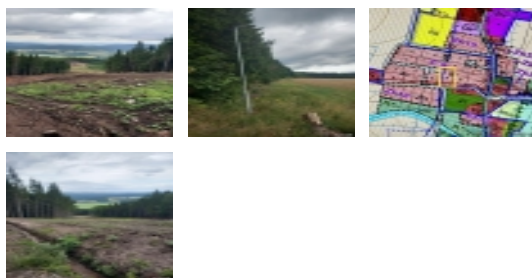

Prodej pozemku 1 035 m2, určený k výstavbě RD, Orlické Záhoří (okres Rychnov nad Kněžnou)

Prodám stavební pozemek určený k výstavbě rodinného domu, srubu

ČÍSLO ZAKÁZKY: 373/3969 TYP ZAKÁZKY: prodej

LOKALITA: Orlické Záhoří (okres Rychnov nad Kněžnou)

Prodám stavební pozemek určený k výstavbě rodinného domu, srubu

Prodám stavební pozemek určený k výstavbě rodinného domu, srubu, možno vystavět i dvoj dům nebo dvoj srub. Elektrická přípojka na pozemku. V blízkosti možnost lyžování, v letošní sezoně nová sjezdovka nejdelší v Orlických horách, cca 1700 m, 4 sedačková lanovka s bublinou, dále jsou zde upravené běžecké tratě.