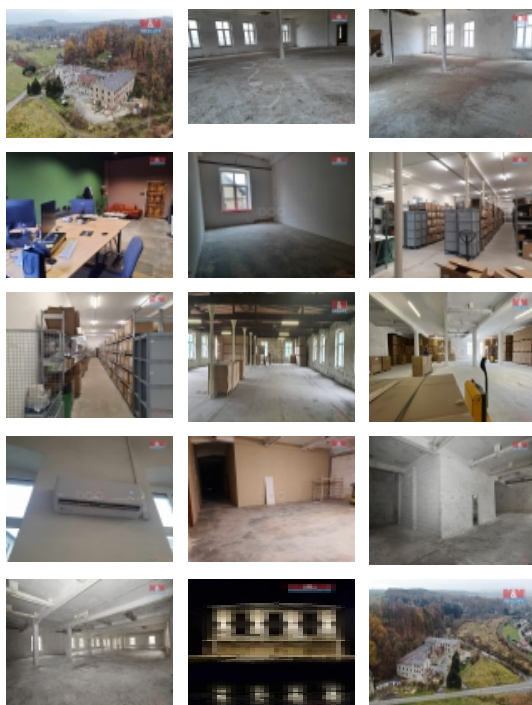

#### Pronájem výrobních/skladových prostor v obci Višňová

Nabízíme k pronájmu skladovací/výrobní prostory, či kanceláře v obci Višňová část Poustka. Prostory se nacházejí 1. patře první budovy u silnice o velikosti 163m<sup>2</sup>. Objekt je suchý, nová plastová okna nová střeška. Vzhledem k právě probíhající rekonstrukci objektu, možná dohoda o stavebních úpravách dle přání nájemníka. Každé patro je vybaveno vlastním elektroměrem a ve zrekonstruovaných částech nové elektrické rozvody. V Budově v současnosti sídlí již několik firem a je zde možné využít expedici zboží pro Váš eshop.

Pronájem výrobních prostor, Višňová, Poustka (okres Liberec)

**Nemovitost nabízí**

**M&M reality holding a. s.**

Krakovská 1675/2  
Praha - Nové Město  
11000

Parkování	venkovní stání
Užitná plocha (m2)	163
Druh prostor	Výrobní