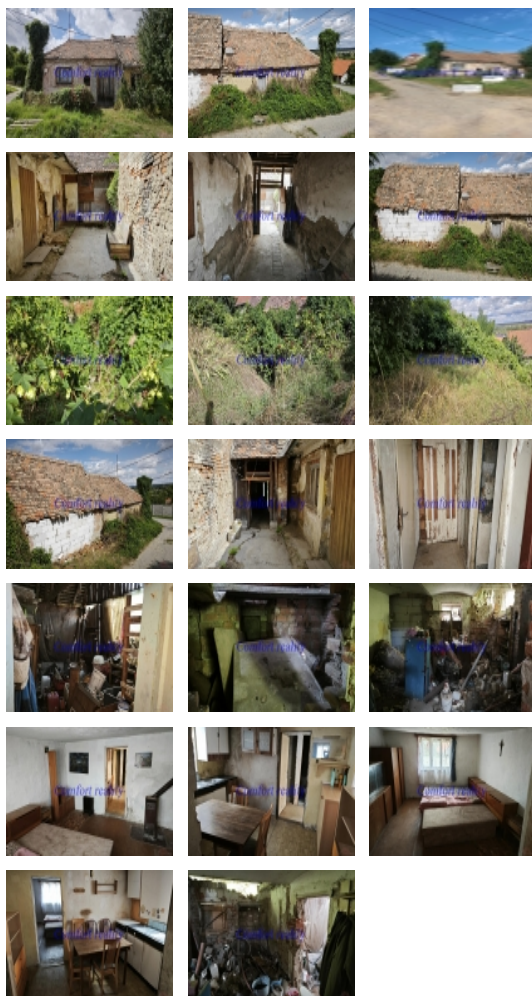

Pronájem blokového RD, 100 m², Božice (okres Znojmo) - exkluzivně

Nemovitost nabízí

Comfort Reality CZ s.r.o.

Vřesinská 75
Ostrava-Poruba

Pronájem rodinného domu 1+1, okr. Znojmo, Božice

ČÍSLO ZAKÁZKY: CR24604 TYP ZAKÁZKY: pronájem

LOKALITA: Božice (okres Znojmo)

Pronájem rodinného domu 1+1, okr. Znojmo, Božice

Nabízíme k pronájmu-prodeji rodinný dům o dispozici 1+1 s hospodářskou částí. Dům je ve značně zanedbaném stavu vyžadující kompletní rekonstrukci. Dům nabízíme k prodeji formou splátek ve výši 8.000 Kč/měs. po dobu 15 let + provize RK 40.000 Kč. Jelikož od majitele domu nemáme k dispozici energetický štítek náročnosti budovy, zákonná povinnost nám nařizuje uvádět v inzerci energetickou náročnost budovy třídy G - mimořádně nevhodná. K dispozici ihned.

CENA: (za měsíc) **8 000,- Kč**

Informace o nemovitosti

Číslo podlaží v domě	1
Počet podlaží objektu	1
Celková podlahová plocha (m ²)	100
Druh objektu	smíšená
Stav objektu	špatný
Energetická třída	G - Mimořádně nevhodná
Vlastní pozemek (m ²)	278
Umístění objektu	klidná část obce
Vybaveno	Částečně zařízeno
Topení	Lokální - tuhá paliva
Zastavěná plocha (m ²)	130
Plocha parcely (m ²)	278
Užitná plocha (m ²)	100
Plocha zahrady (m ²)	100
Druh stavby	rodinný dům, rekreační chalupa, rekreační pozemek
Poloha objektu	v bloku