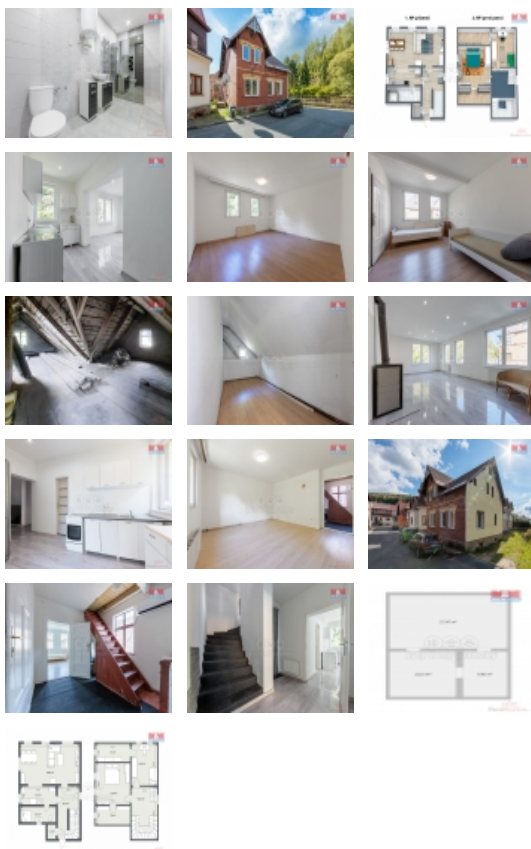

Informace o nemovitosti

Počet podlaží objektu	1
Druh objektu	cihlová
Stav objektu	dobrý
Vlastnictví	osobní
Vlastní pozemek (m²)	179
Vybavení	sklep zahrada
Umístění objektu	klidná část obce
Telekomunikace	Internet
Topení	Lokální - tuhá paliva Lokální - elektrické Klimatizace