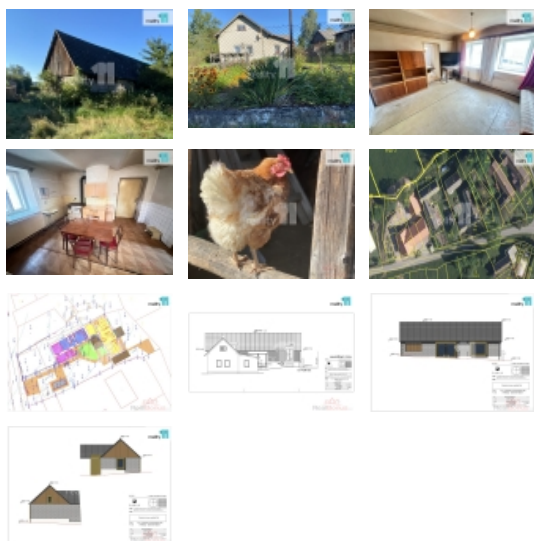

Prodej samostatného RD, 100 m2, Ústí (okres Jihlava)

Nemovitost nabízí

Reality 11

Realitní makléř