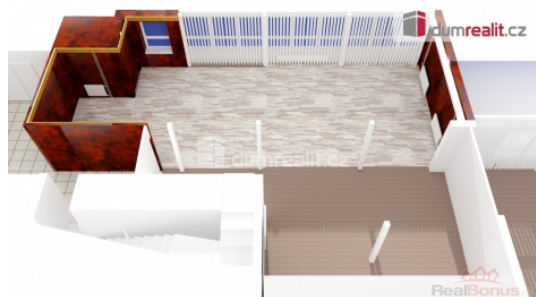

Pronájem obchodních prostor, Břeclav

dumrealit.cz®

Pronájem obchodních prostor, Břeclav

ČÍSLO ZAKÁZKY: 645165 TYP ZAKÁZKY: pronájem

LOKALITA: Břeclav, náměstí T. G. Masaryka

Pronájem obchodních prostor, Břeclav

(+ zálohy na energie a služby), Dumrealit.cz Vám zprostředkuje pronájem nebytového prostoru v 1.NP (1. patro s výtahem) komerční budovy v samém centru města Břeclavi. Místnost je bez vybavení. Přístup do budovy neomezen. Vhodné pro administrativní nebo obchodní činnost, vhodné jako show-room, jako tělocvična, callcentrum, pro e-schop atd. K pronájmu dle domluvy. V případě potřeby lze prostory po domluvě vybavit zakázkovým nábytkem a pronajmout vedlejší prostory o velikosti 164 m. Parkování za budovou. Zvolte podnikání ve středu města. Doporučujeme k pronájmu. Ev. číslo: 644551. Energetický štítek: D (96 kWh/m2/rok).

CENA: (za měsíc) **24 000,- Kč**