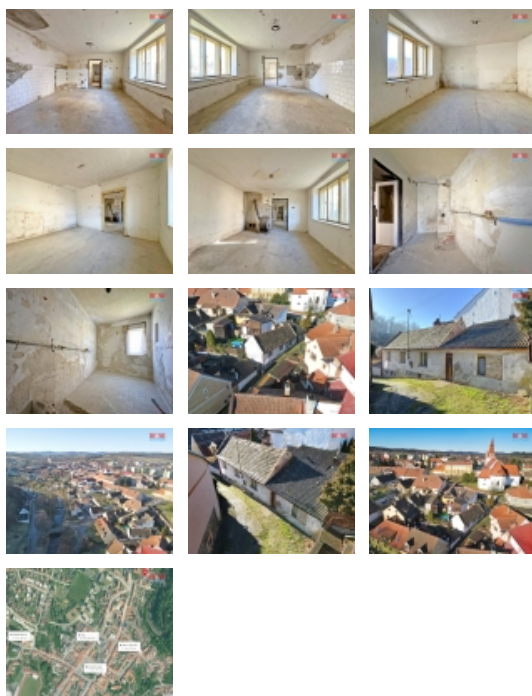

Informace o nemovitosti

Počet podlaží objektu	1
Druh objektu	smíšená
Stav objektu	před rekonstrukcí
Vlastnictví	osobní
Vlastní pozemek (m²)	108
Umístění objektu	centrum
Doprava	silnice autobus